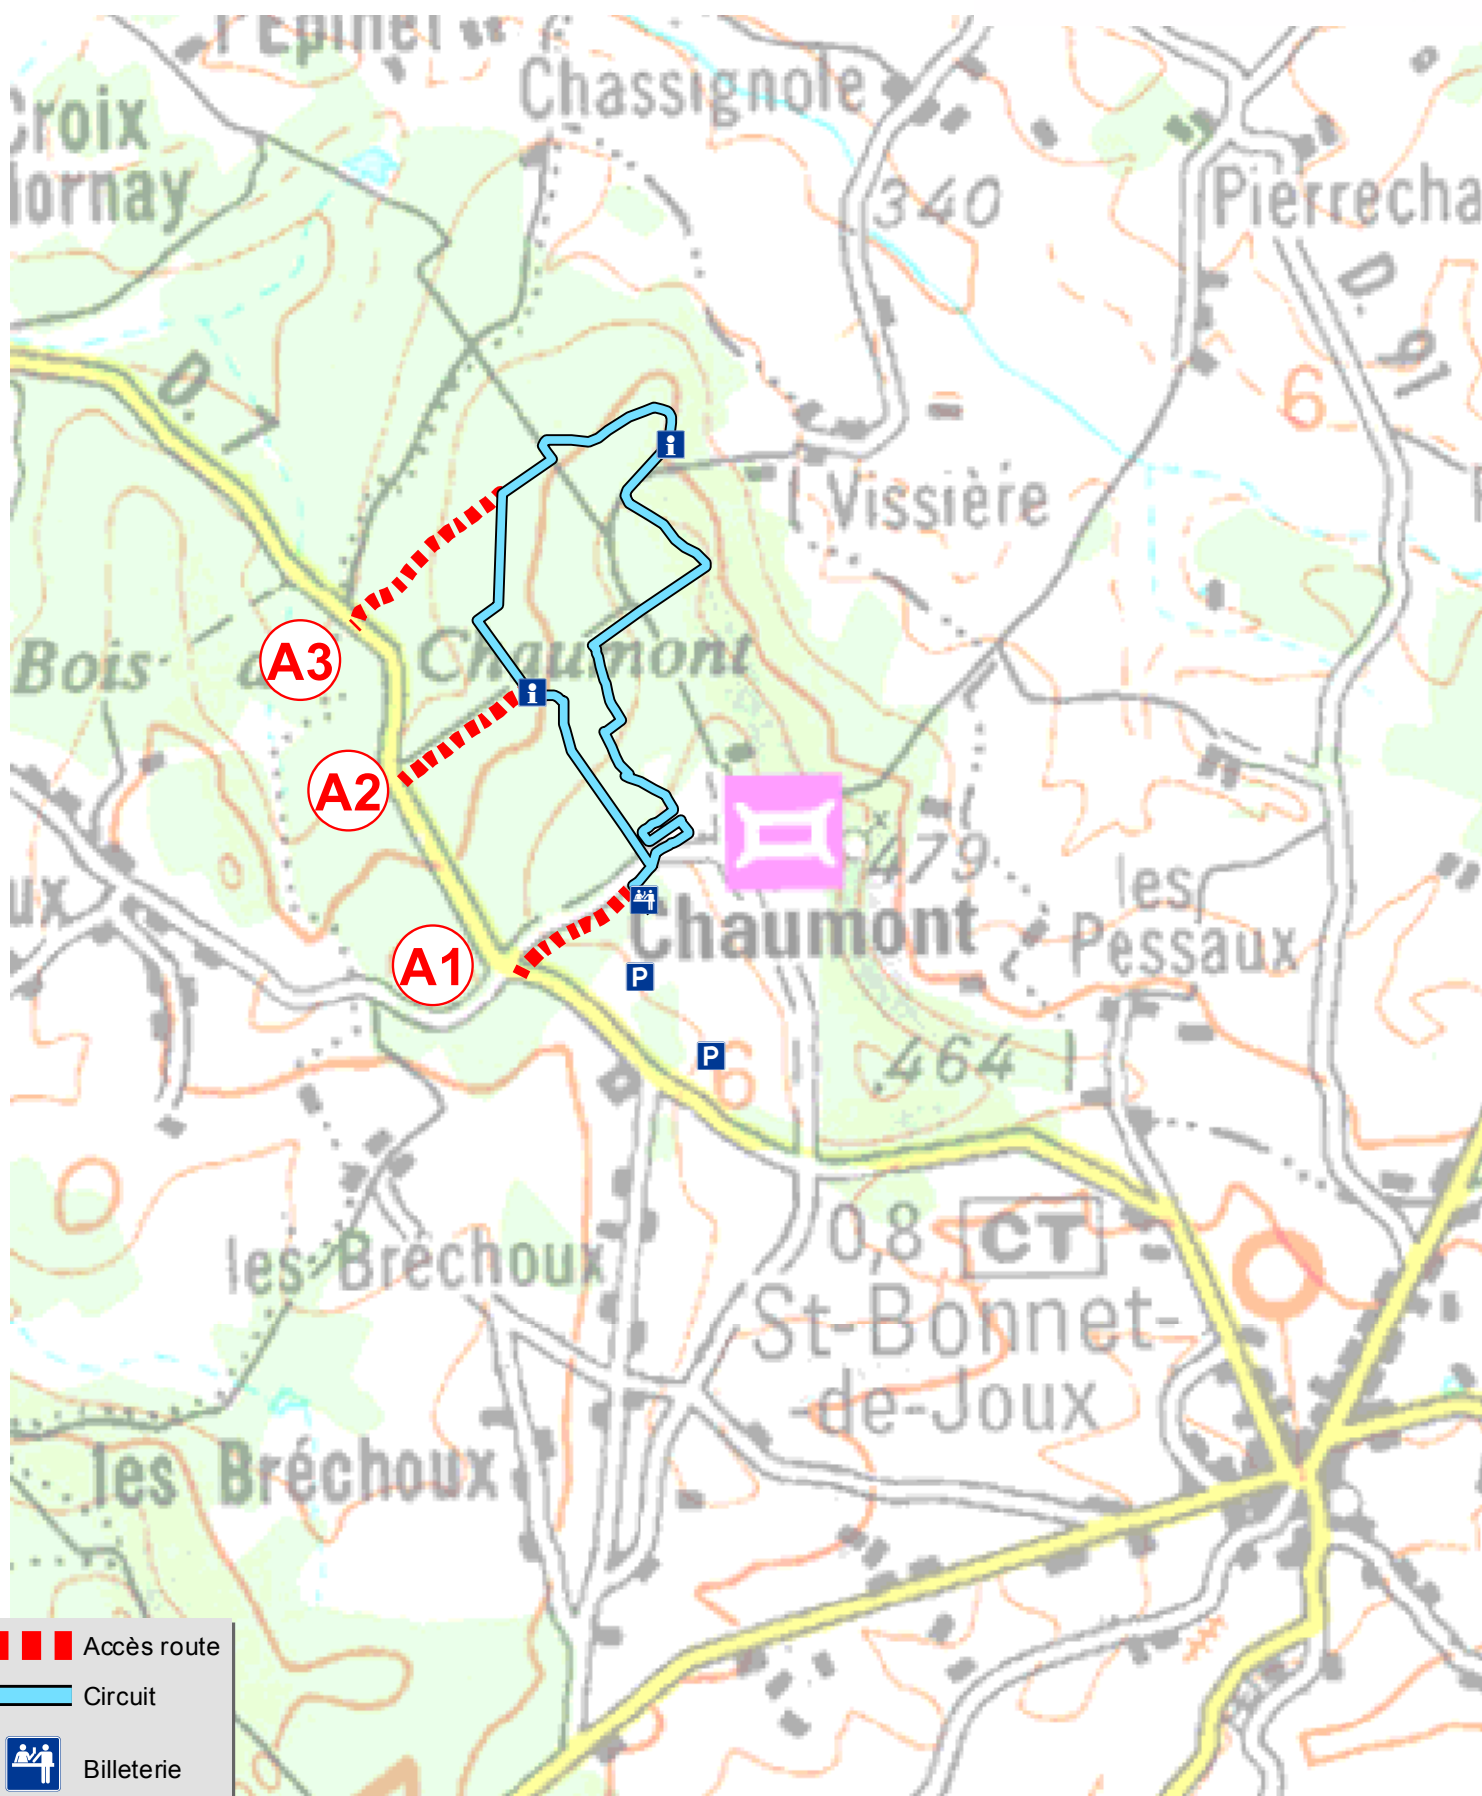

# Accès EUROFOREST 2010 St Bonnet de Joux (71)

EUROFOREST 

2010

-  Accès route
-  Circuit
-  Billeterie
-  Accueil
-  Parking

0 300 600 Mètres

1:20 000